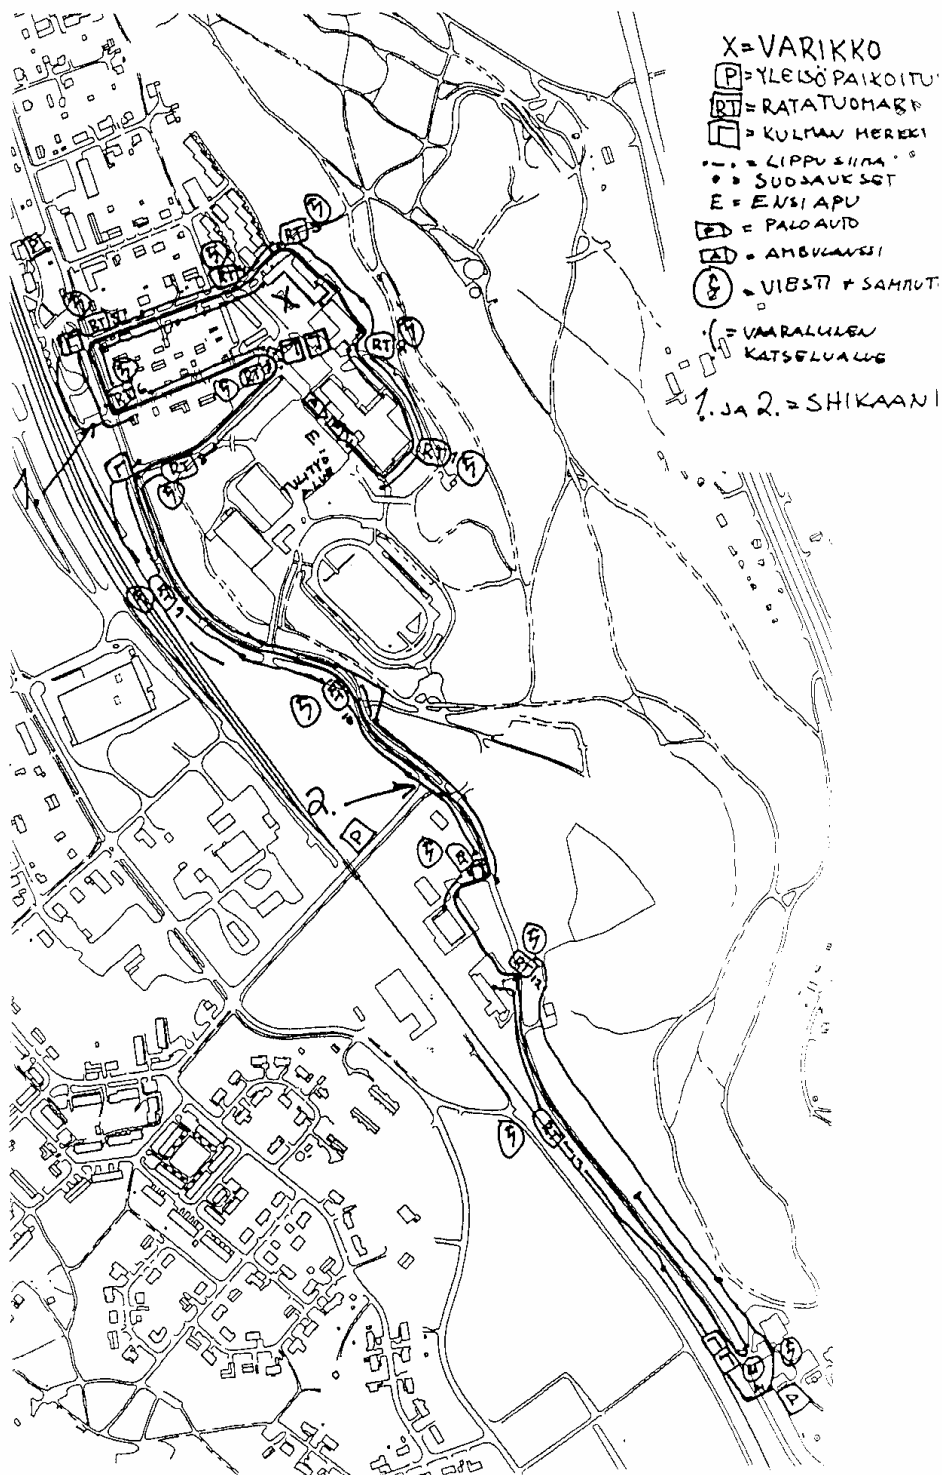

Kilpailijatiedote 2 Lapinlahti SM-Rallisprint 14.6.2008

Lisämääräys 1

Kilpailu on alue 3 aluemestaruusosakilpailu.

Linja-autot

Varikkopaikaksi on varattu max. pakettiauton kokoinen paikka kilpa-auton lisäksi.

Opastus kilpailupaikalle

Opasteet valtatie 5:ltä Matin ja Liisan Aseman kautta Asematietä Monarintielle.
Ratapiirroksessa alhaalta ylöspäin.

Lapinlahden opaskartta <http://www.lapinlahti.fi/images/kartat/lk-opaskartta.pdf>