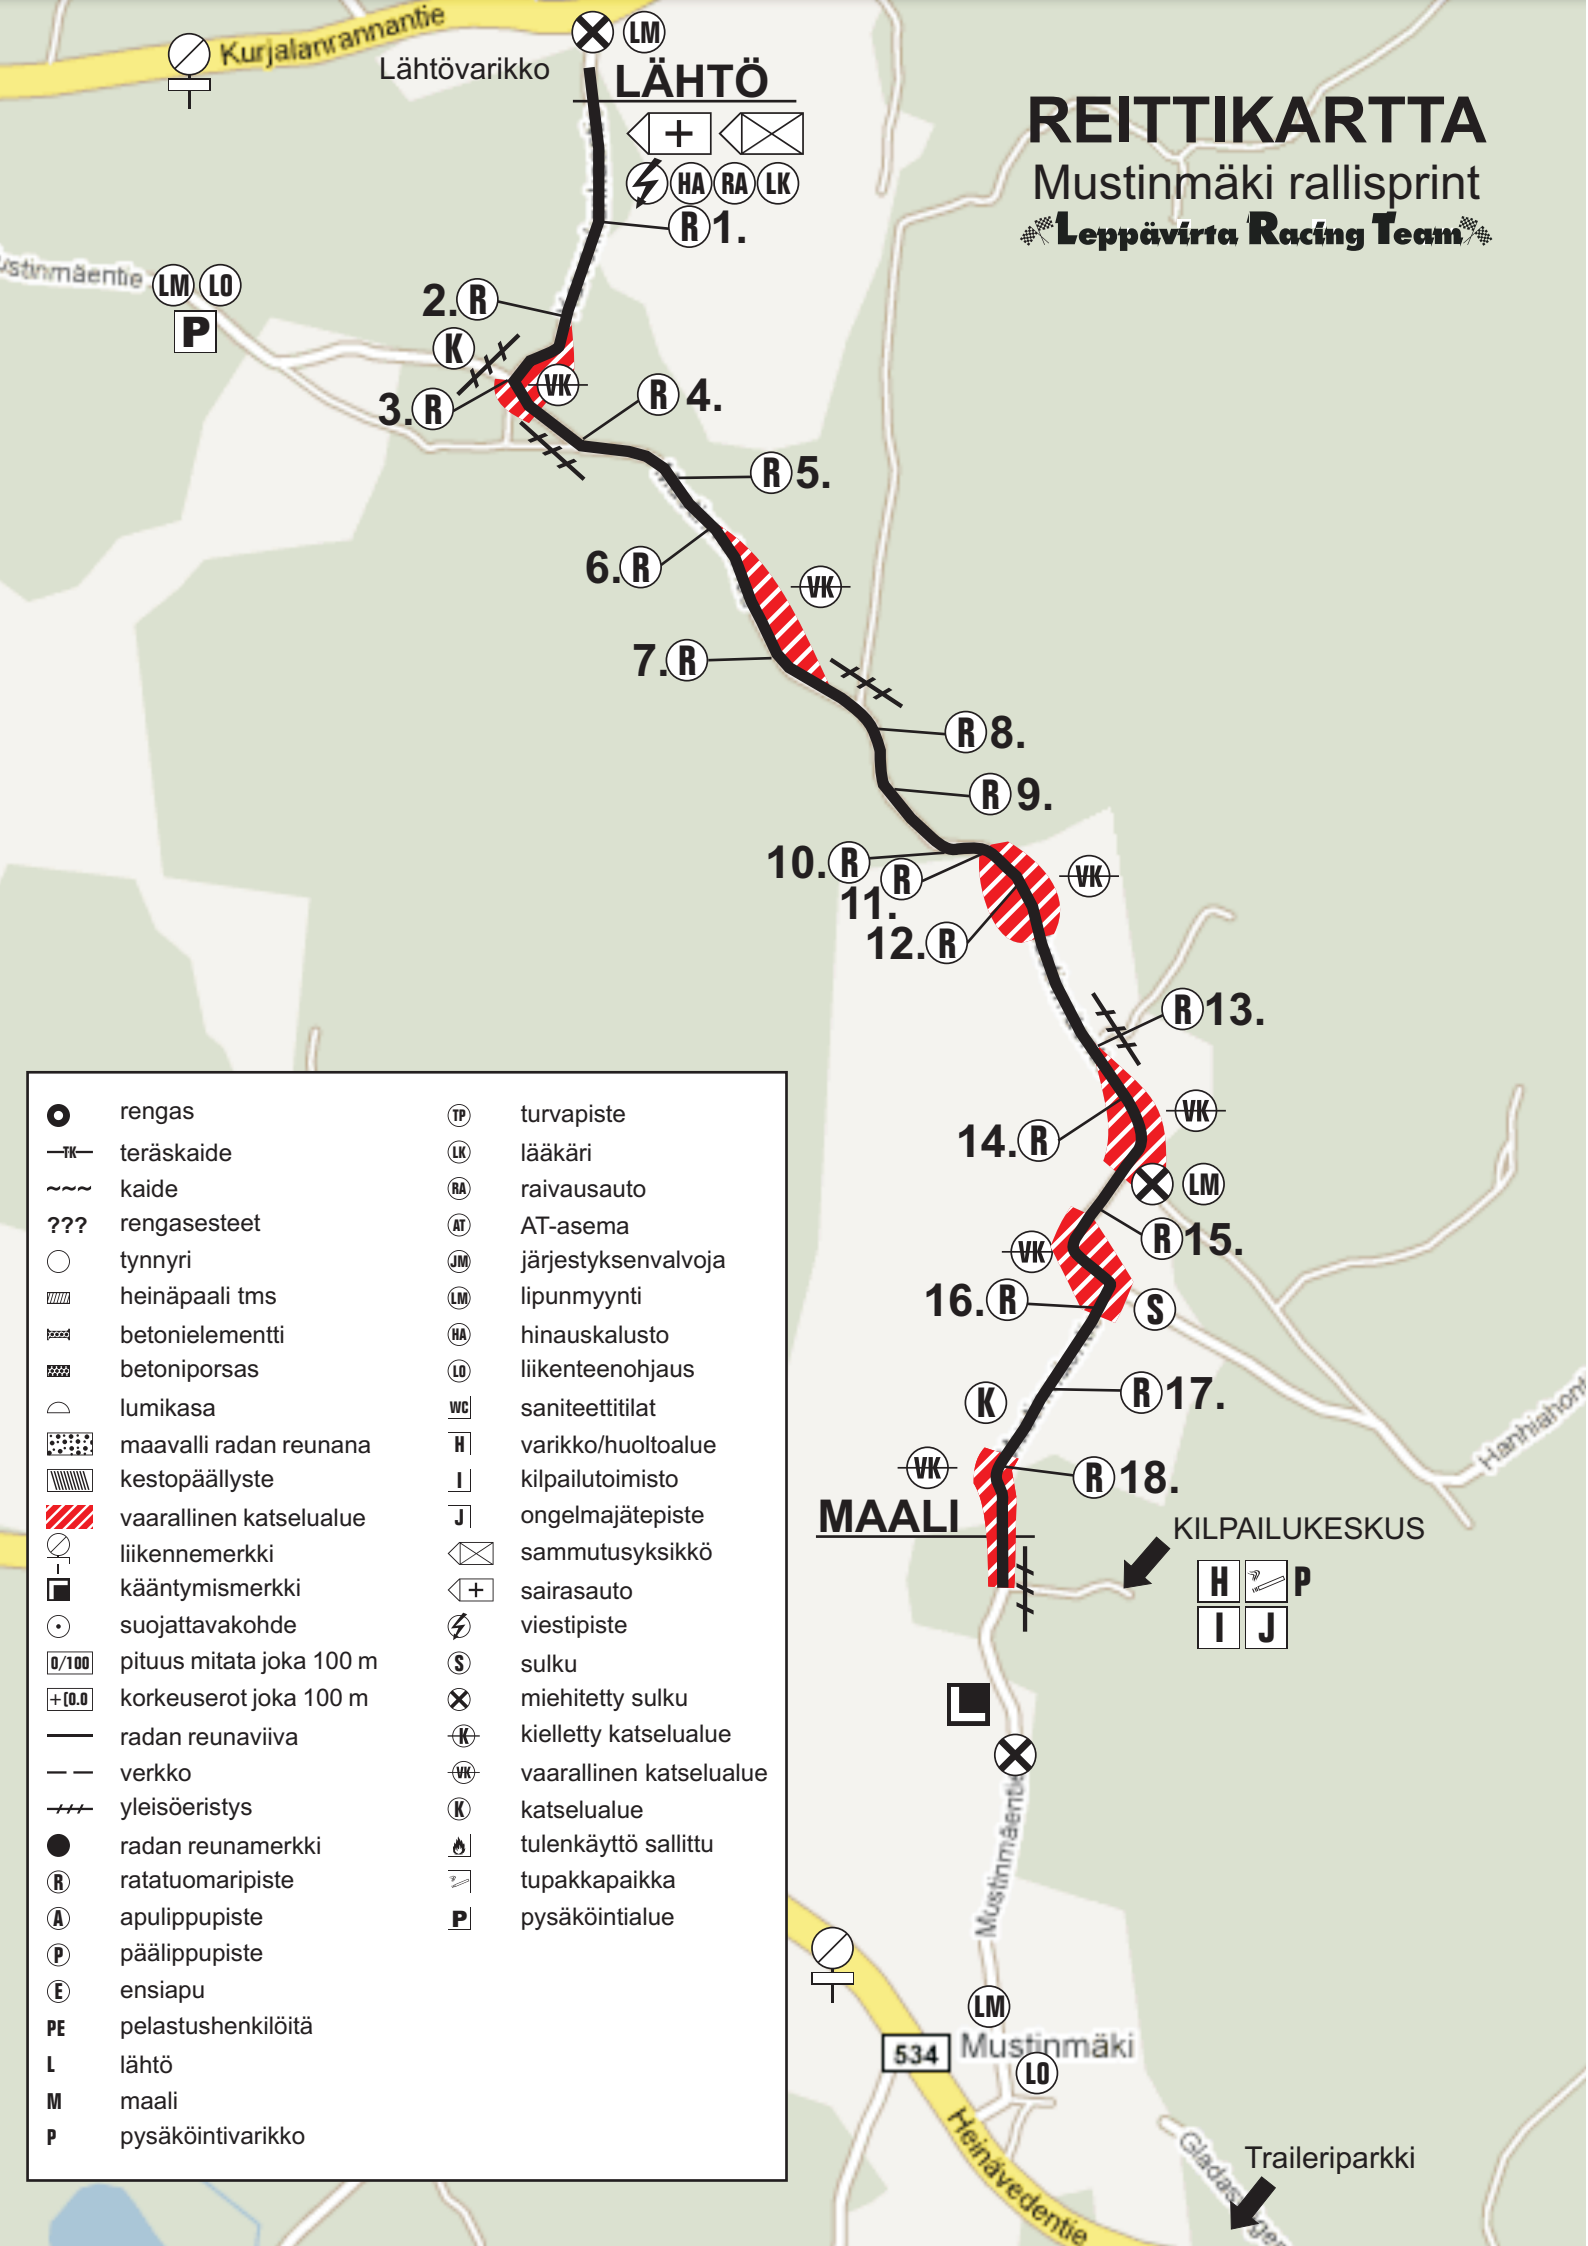

REITTIKARTTA

Mustinmäki rallisprint

Leppävirta Racing Team

●	rengas	TP	turvapiste
—TK—	teräskaide	LK	lääkäri
~~~~	kaide	RA	raivausauto
???	rengasesteet	AT	AT-asema
○	tynnäri	JM	järjestyksenvalvoja
▨	heinäpaali tms	LM	lipunmyynti
▩	betonielementti	HA	hinauskalusto
▧	betoniporsas	LO	liikenteenohjaus
∩	lumikasa	WC	saniteettitilat
▤	maavalli radan reunana	H	varikko/huoltoalue
▥	kestopäällyste	I	kilpailutoimisto
▨	vaarallinen katselualue	J	ongelmajätepiste
⊘	liikennemerkki	⊠	sammutusyksikkö
⊠	kääntymismerkki	⊕	sairasauto
⊙	suojattavakohde	⚡	viestipiste
0/100	pituus mitata joka 100 m	Ⓢ	sulku
+0.0	korkeuserot joka 100 m	⊗	miehitetty sulku
—	radan reunaviiva	⊕	kielletty katselualue
- -	verkko	⊗	vaarallinen katselualue
+++	yleisöeristys	K	katselualue
●	radan reunamerkki	🔥	tulenkäyttö sallittu
R	ratatuomaripiste	🚭	tupakkapaikka
A	apulippupiste	P	pysäköintialue
P	päälippupiste		
E	ensiapu		
PE	pelastushenkilöitä		
L	lähtö		
M	maali		
P	pysäköintivarikko		